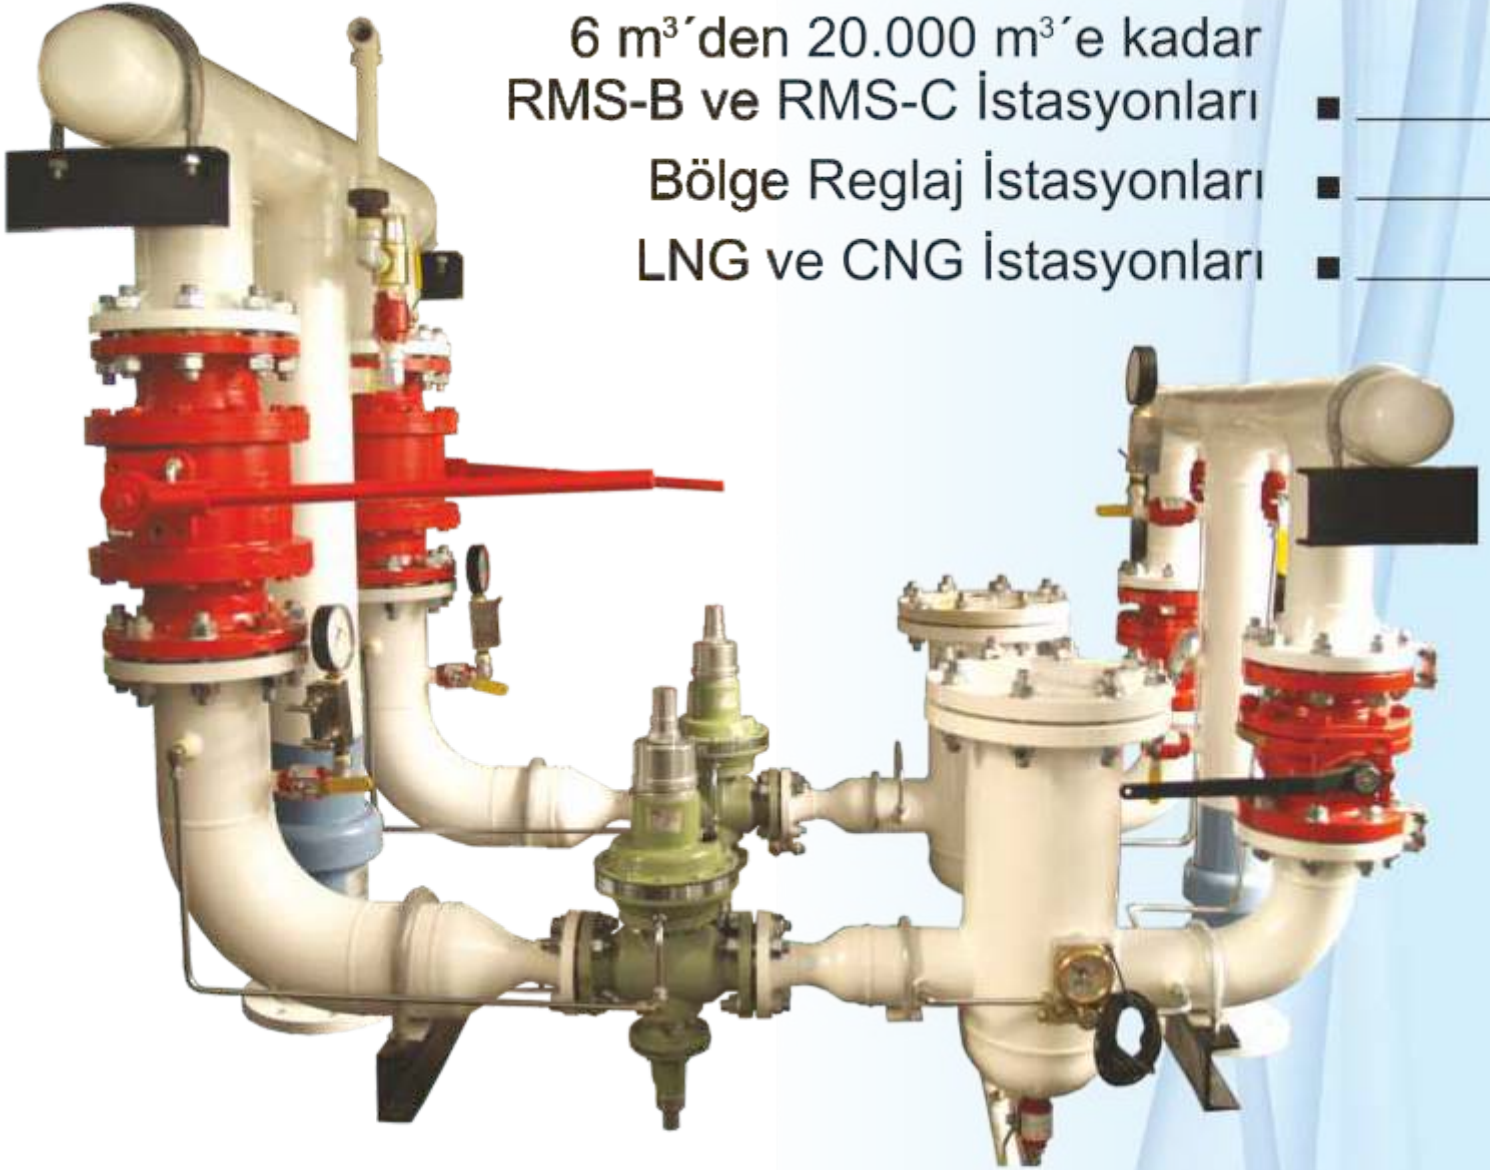

RSSAN®

6 m³'den 20.000 m³'e kadar
RMS-B ve RMS-C İstasyonları

Bölge Reglaj İstasyonları

LNG ve CNG İstasyonları

**Doğalgaz İstasyonları
TEMİN ve MONTAJI**